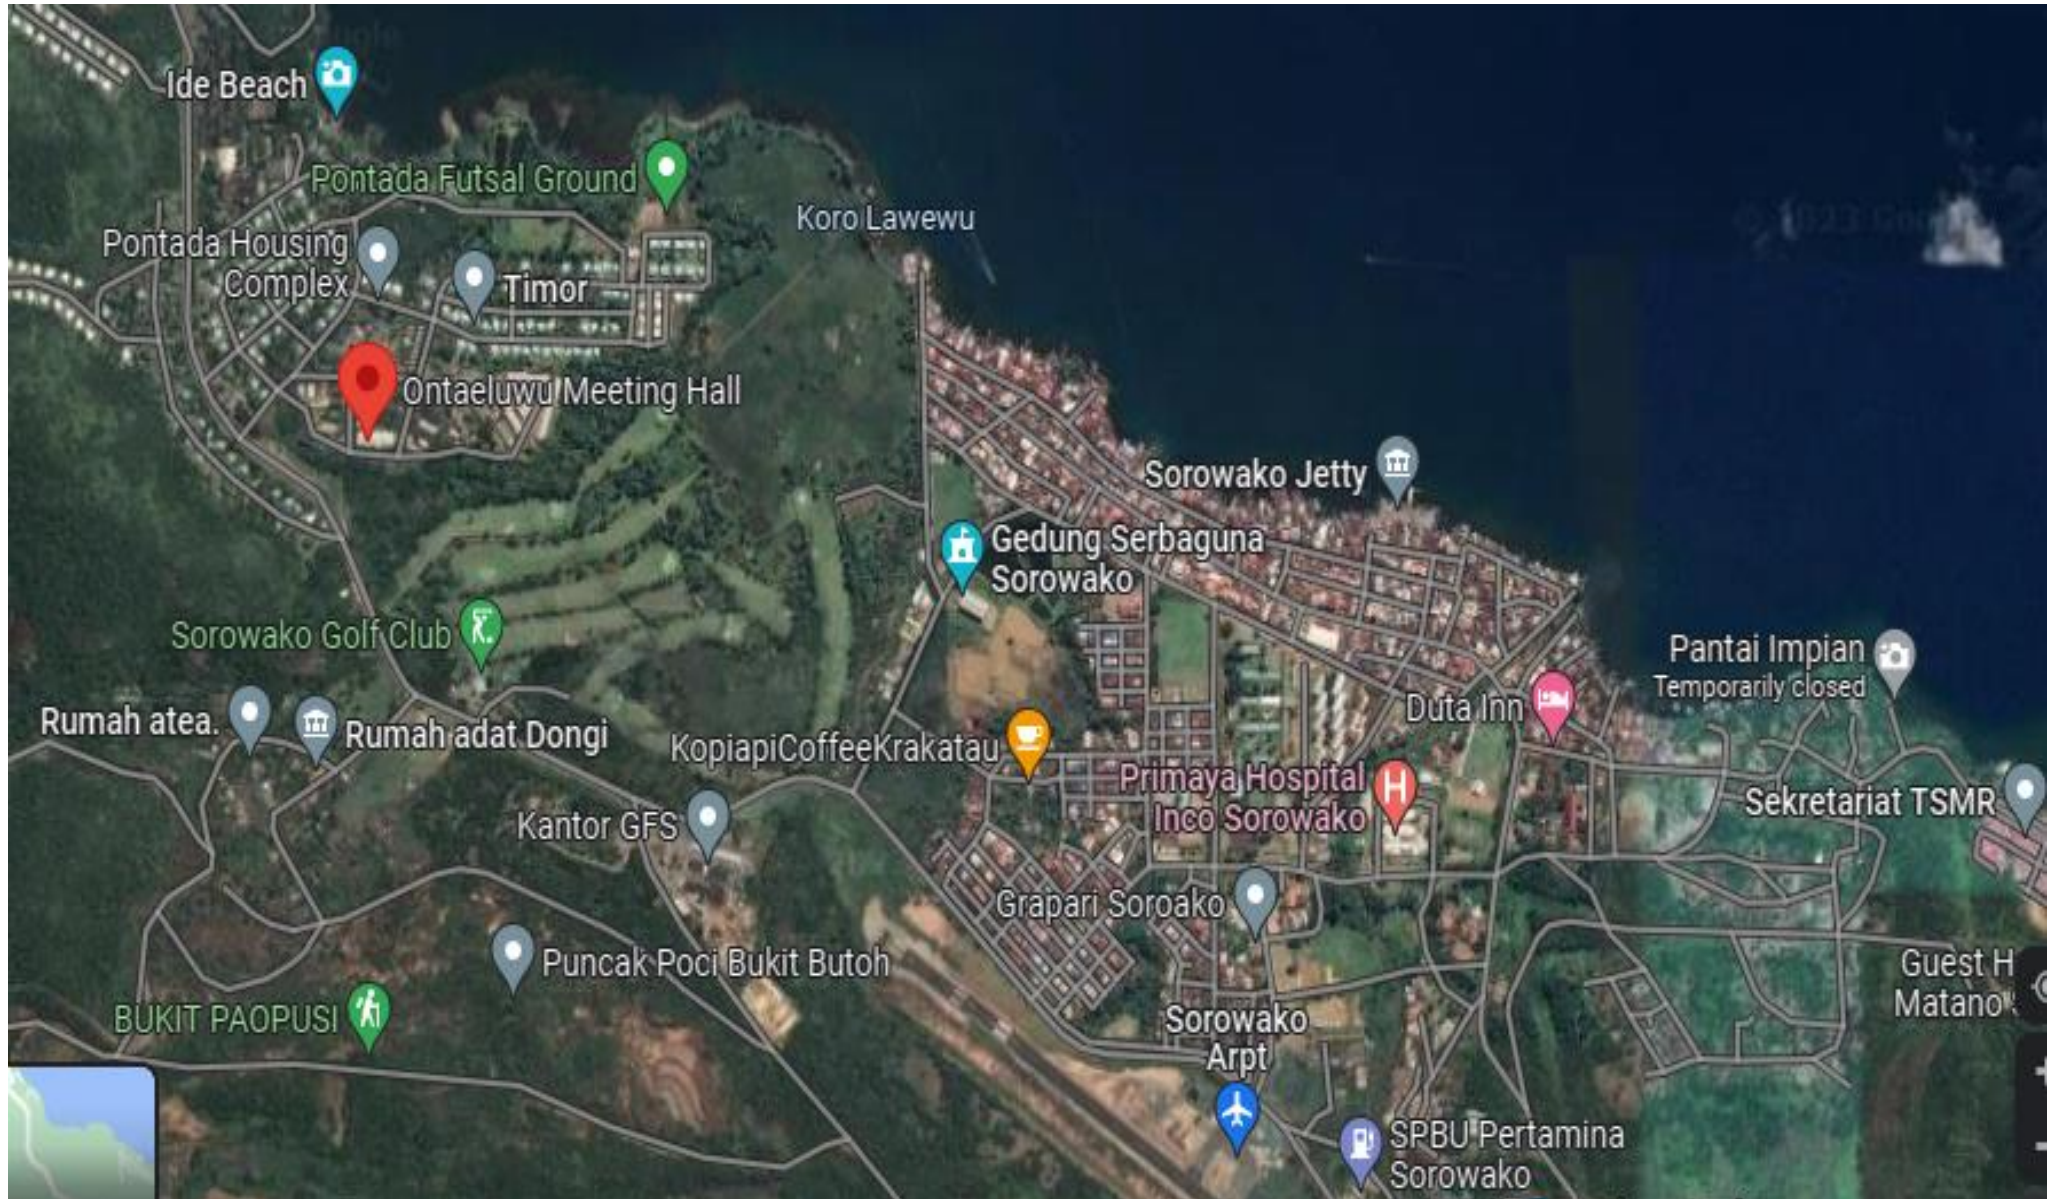

Sorowako: Main Office Plant Site Sorowako, Luwu Timur 92984, Indonesia. T. (62) 475 332 9100 F. (62) 475 332 9575

[www.vale.com/indonesia](http://www.vale.com/indonesia)

Lokasi Seleksi dan Verifikasi Berkas