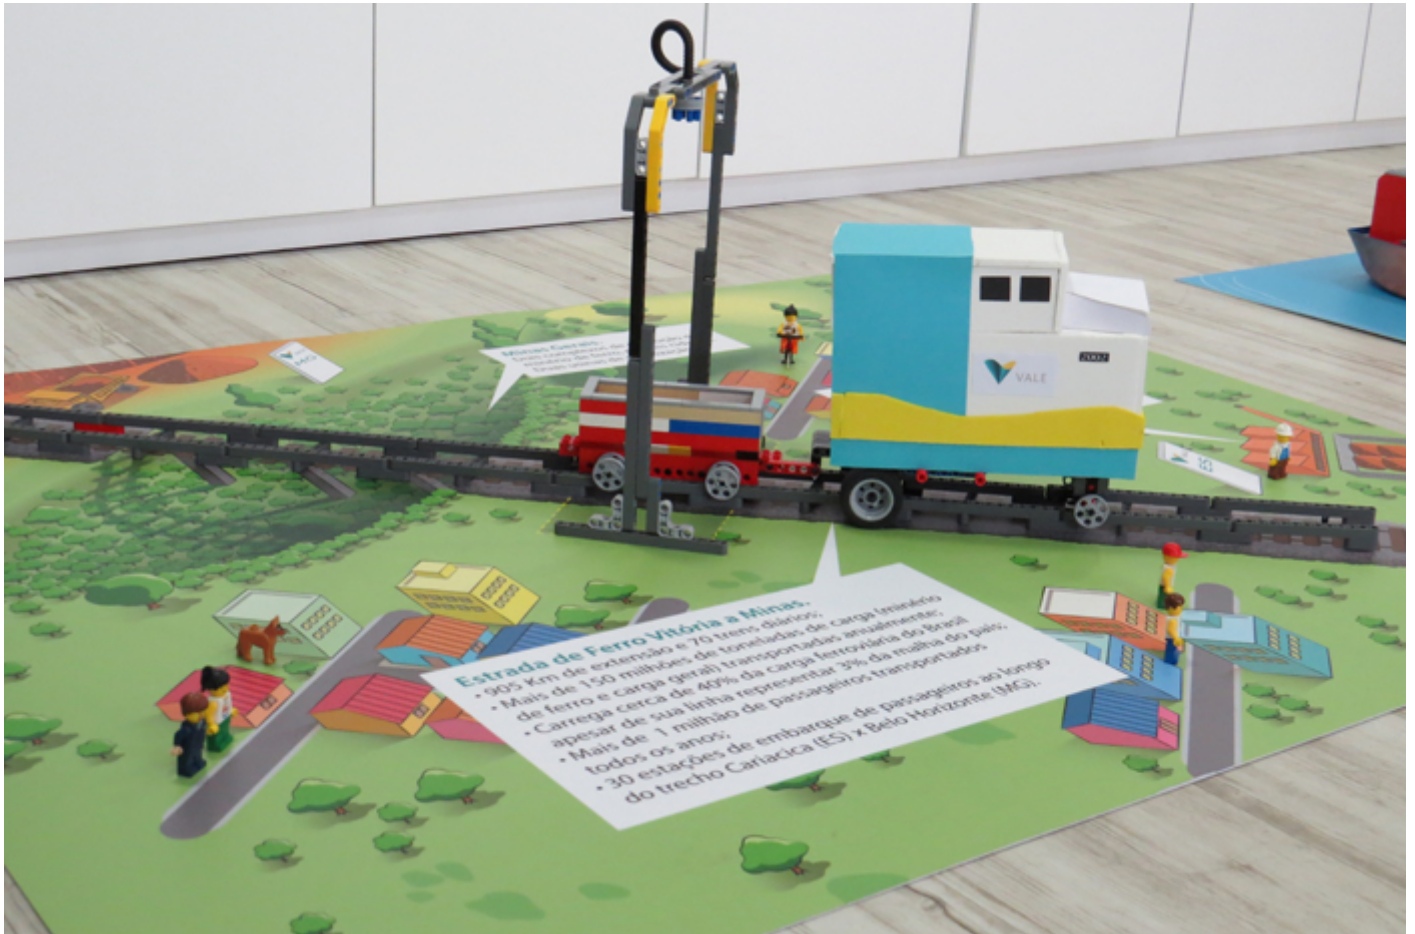

Digite um termo que deseja encontrar

Buscar

30/06/2015

Alunos aprendem brincando com robótica e máquinas em miniatura

Iniciativa da Vale em parceria com a Lego Education usa robótica para aproximar adolescentes do universo industrial

Alunos de ensino fundamental e médio da Grande Vitória agora podem aprender mais sobre o dia a dia de uma das principais indústrias do Estado utilizando a tecnologia e a experiência da robótica.

Através do programa Vale nas Escolas, alunos do 8º e 9º anos do ensino fundamental e 1º e 2º anos do ensino médio vão ter a oportunidade de fazer uma visita guiada pela operação da Vale no Complexo de Tubarão, em Vitória, e depois tentar recriar, com peças de Lego, os principais equipamentos envolvidos no processo de produção, além de programar seus movimentos, para que eles funcionem de verdade, como os originais.

São ao todo seis cenários, que serão divididos entre grupos, simulando todo o sistema produtivo desde a chegada do minério até o embarque nos navios, passando pela produção de pelotas. Os cenários incluem grandes máquinas como os trens que transportam minério, os viradores de vagões, os discos responsáveis por dar forma às pelotas e os carregadores de navios.

Em cada um dos cenários será proposto o desafio de montagem e programação dos robôs, para que os alunos aprendam de forma lúdica e prática o funcionamento e a importância das principais atividades desenvolvidas.